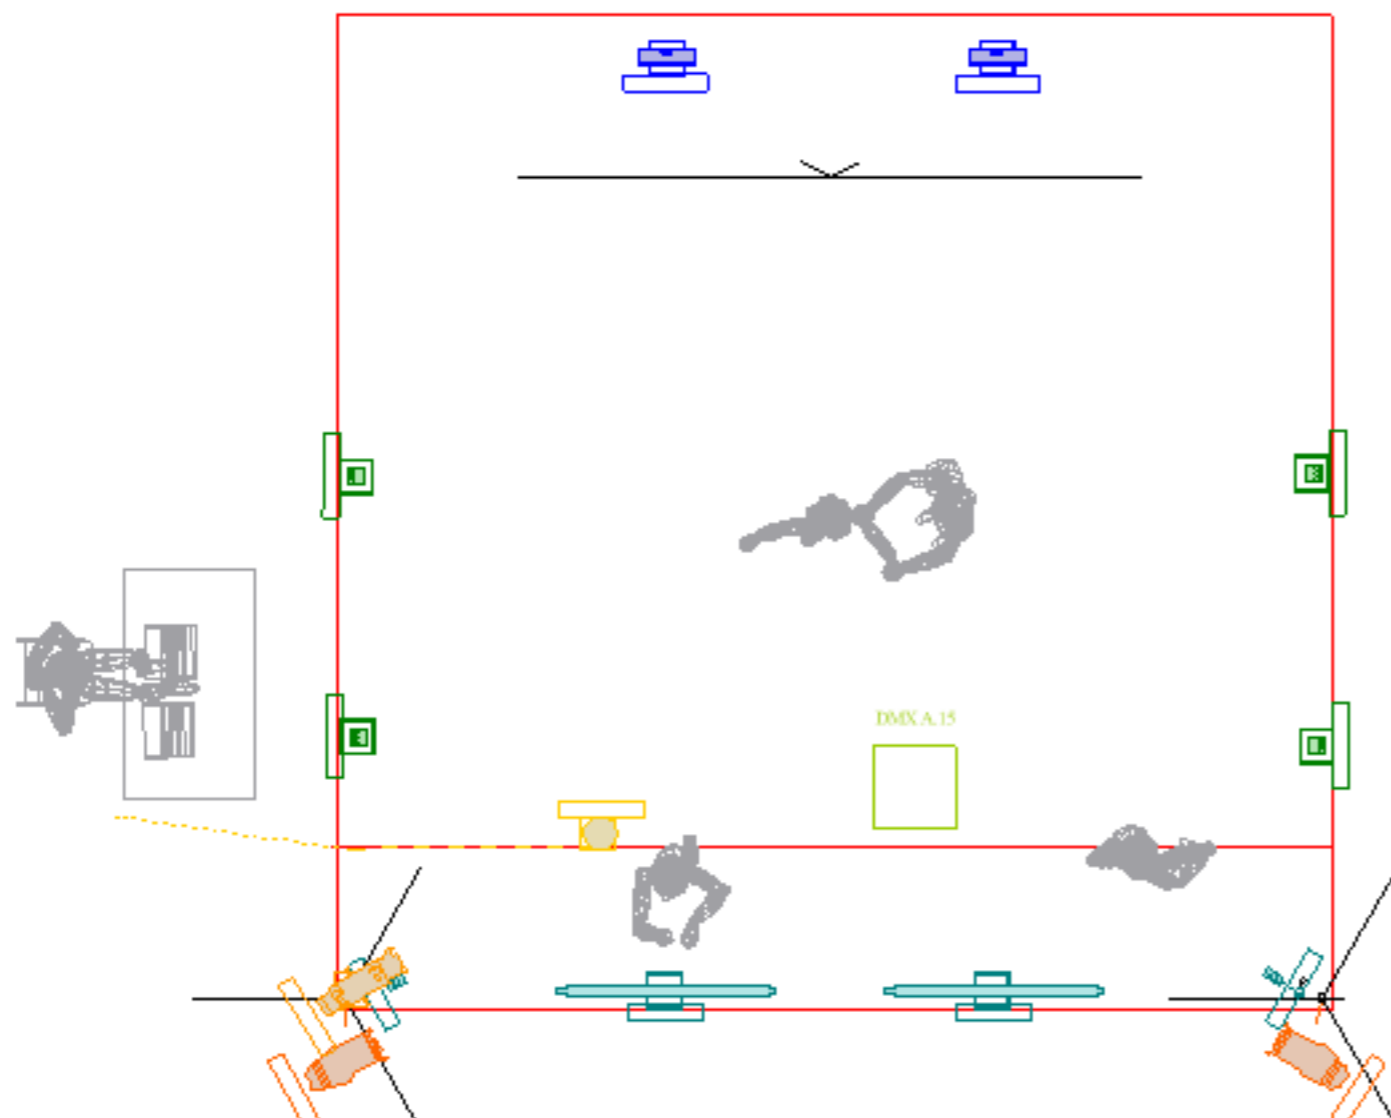

PETITS POINTS DE VIE

COMPAGNIE LES JOLIES CHOSES

Legend

Symbole	Nom	Compte	Puissance	Mode
	Thunder Wash 600 RGB	2	30	4
	Puck 4in RGB	4	89	3
	Sunstrip	4	3600	
	Source 4 Jr - 25/50 Zoom	2	575	
	Sphere 20	2	17	
	Source 4 750	1	750	

Legend

Symbole	Nom	Compte	Puissance	Mode
	Thunder Wash 600 RGB	2	30	4
	Puck 4in RGB	4	89	3
	Sunstrip	4	3600	
	Source 4 Jr - 25/50 Zoom	2	575	
	Sphere 20	2	17	
	Source 4 750	1	750	

Régisseur: Sallaberry Bastien

0676844538

frenchtoy6.5@gmail.com

PETITS POINTS DE VIE

COMPAGNIE LES JOLIES CHOSSES

Legend

Symbole	Nom	Compte	Puissance	Mode
	Thunder Wash 600 RGB	2	30	4
	Puck 4in RGB	4	89	3
	Sunstrip	4	3600	
	Source 4 Jr - 25/50 Zoom	2	575	
	Sphere 20	2	17	
	Source 4 750	1	750	