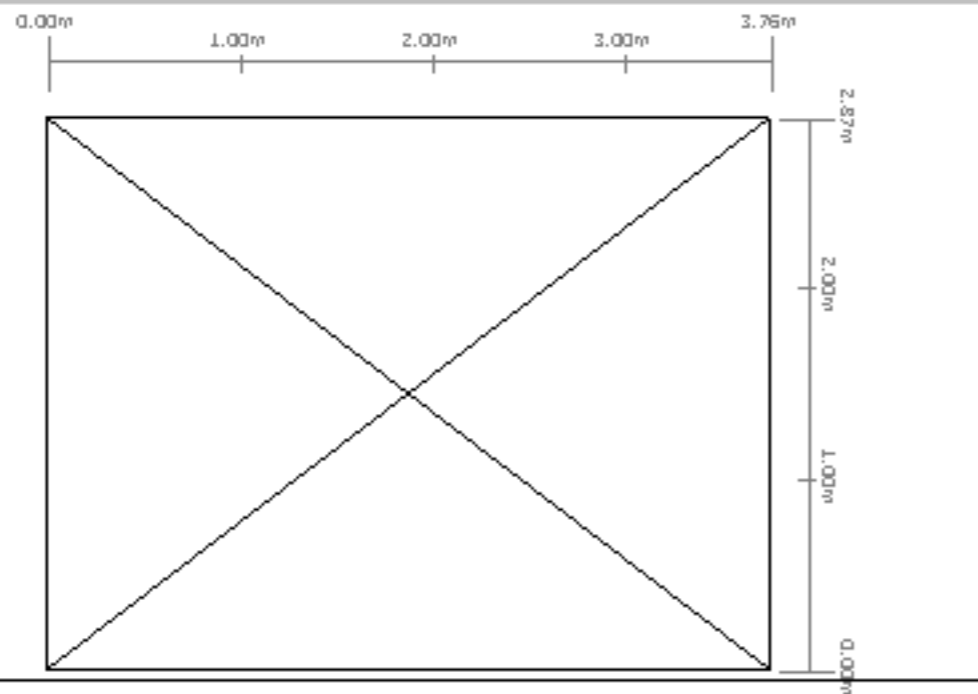

Dimensions écran

PETITS POINTS DE VIE

**COMPAGNIE LES JOLIES
CHOSSES**

Régisseur: Sallaberry Bastien

**0676844538
frenchtoy6.5@gmail.com**