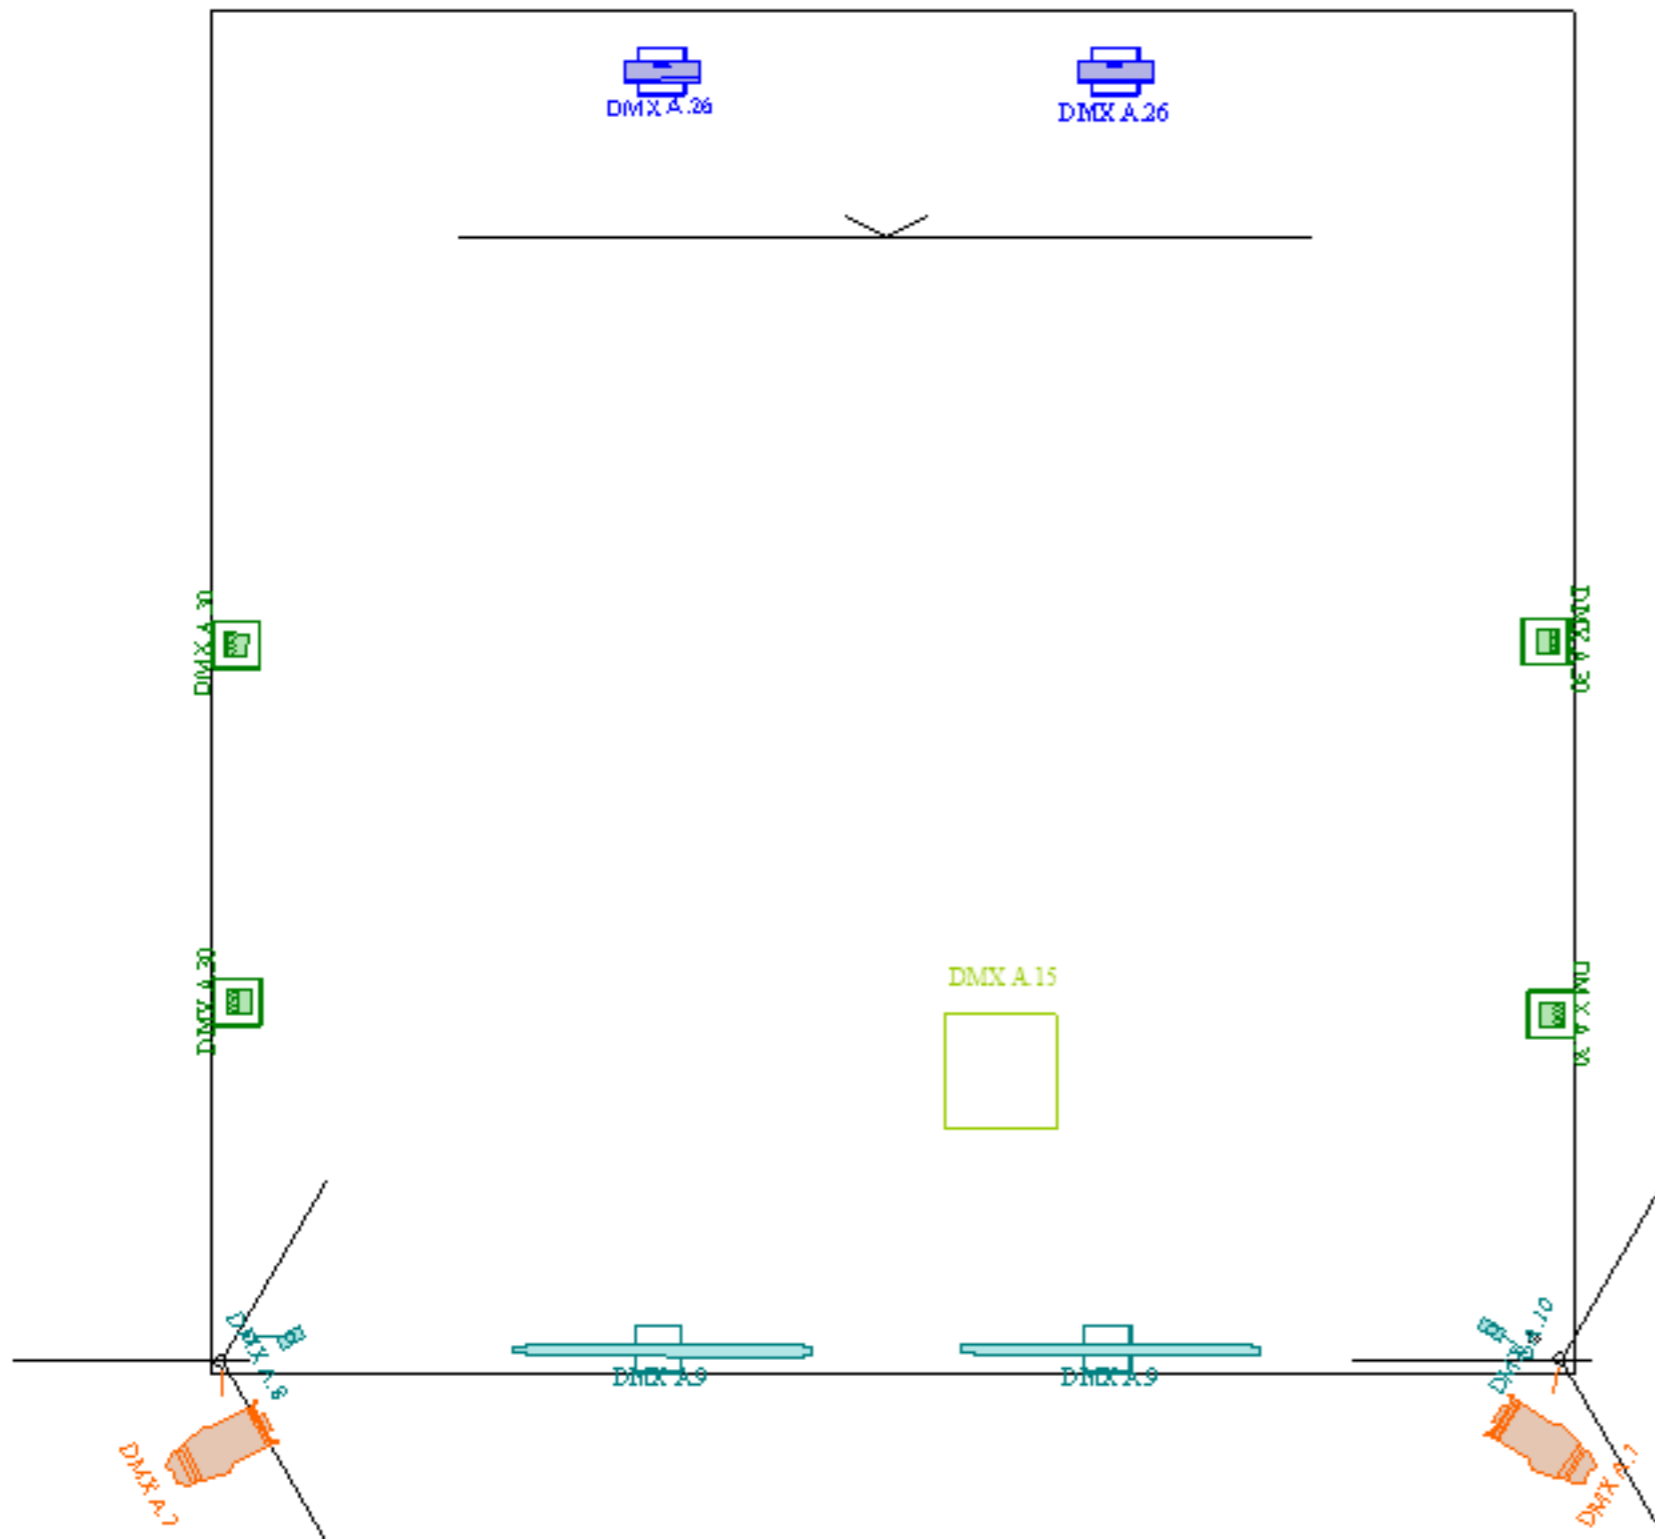

PETITS POINTS DE VIE

COMPAGNIE LES JOLIES CHOSES

Legend

Symbole	Nom	Compte	Puissance	Mode
	Thunder Wash 600 RGB	2	30	4
	Puck 4in RGB	4	89	3
	Sunstrip	4	3600	
	Source 4 Jr - 25/50 Zoom	2	575	
	Sphere 20	2	17	
	Source 4 750	1	750	

Legend

Symbole	Nom	Compte	Puissance	Mode
	Thunder Wash 600 RGB	2	30	4
	Puck 4in RGB	4	89	3
	Sunstrip	4	3600	
	Source 4 Jr - 25/50 Zoom	2	575	
	Sphere 20	2	17	
	Source 4 750	1	750	

Régisseur: Sallaberry Bastien