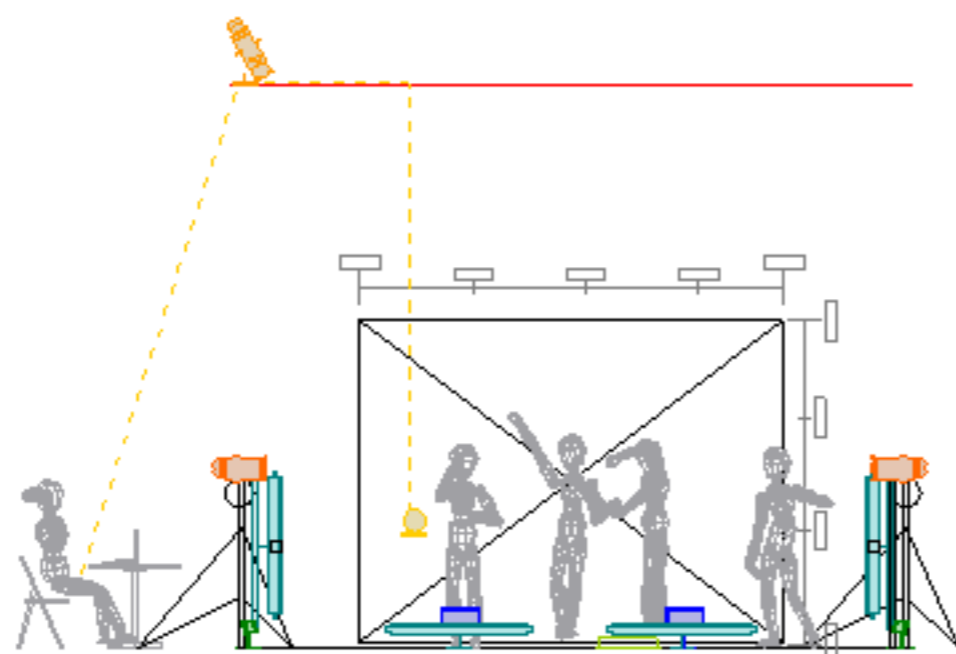

PETITS POINTS DE VIE

COMPAGNIE LES JOLIES CHOSES

Legend

Symbole	Nom	Compte	Puissance	Mode
	Thunder Wash 600 RGB	2	30	4
	Puck 4in RGB	4	89	3
	Sunstrip	4	3600	
	Source 4 Jr - 25/50 Zoom	2	575	
	Sphere 20	2	17	
	Source 4 750	1	750	

Legend

Symbole	Nom	Compte	Puissance	Mode
	Thunder Wash 600 RGB	2	30	4
	Puck 4in RGB	4	89	3
	Sunstrip	4	3600	
	Source 4 Jr - 25/50 Zoom	2	575	
	Sphere 20	2	17	
	Source 4 750	1	750	

Régisseur: Sallaberry Bastien