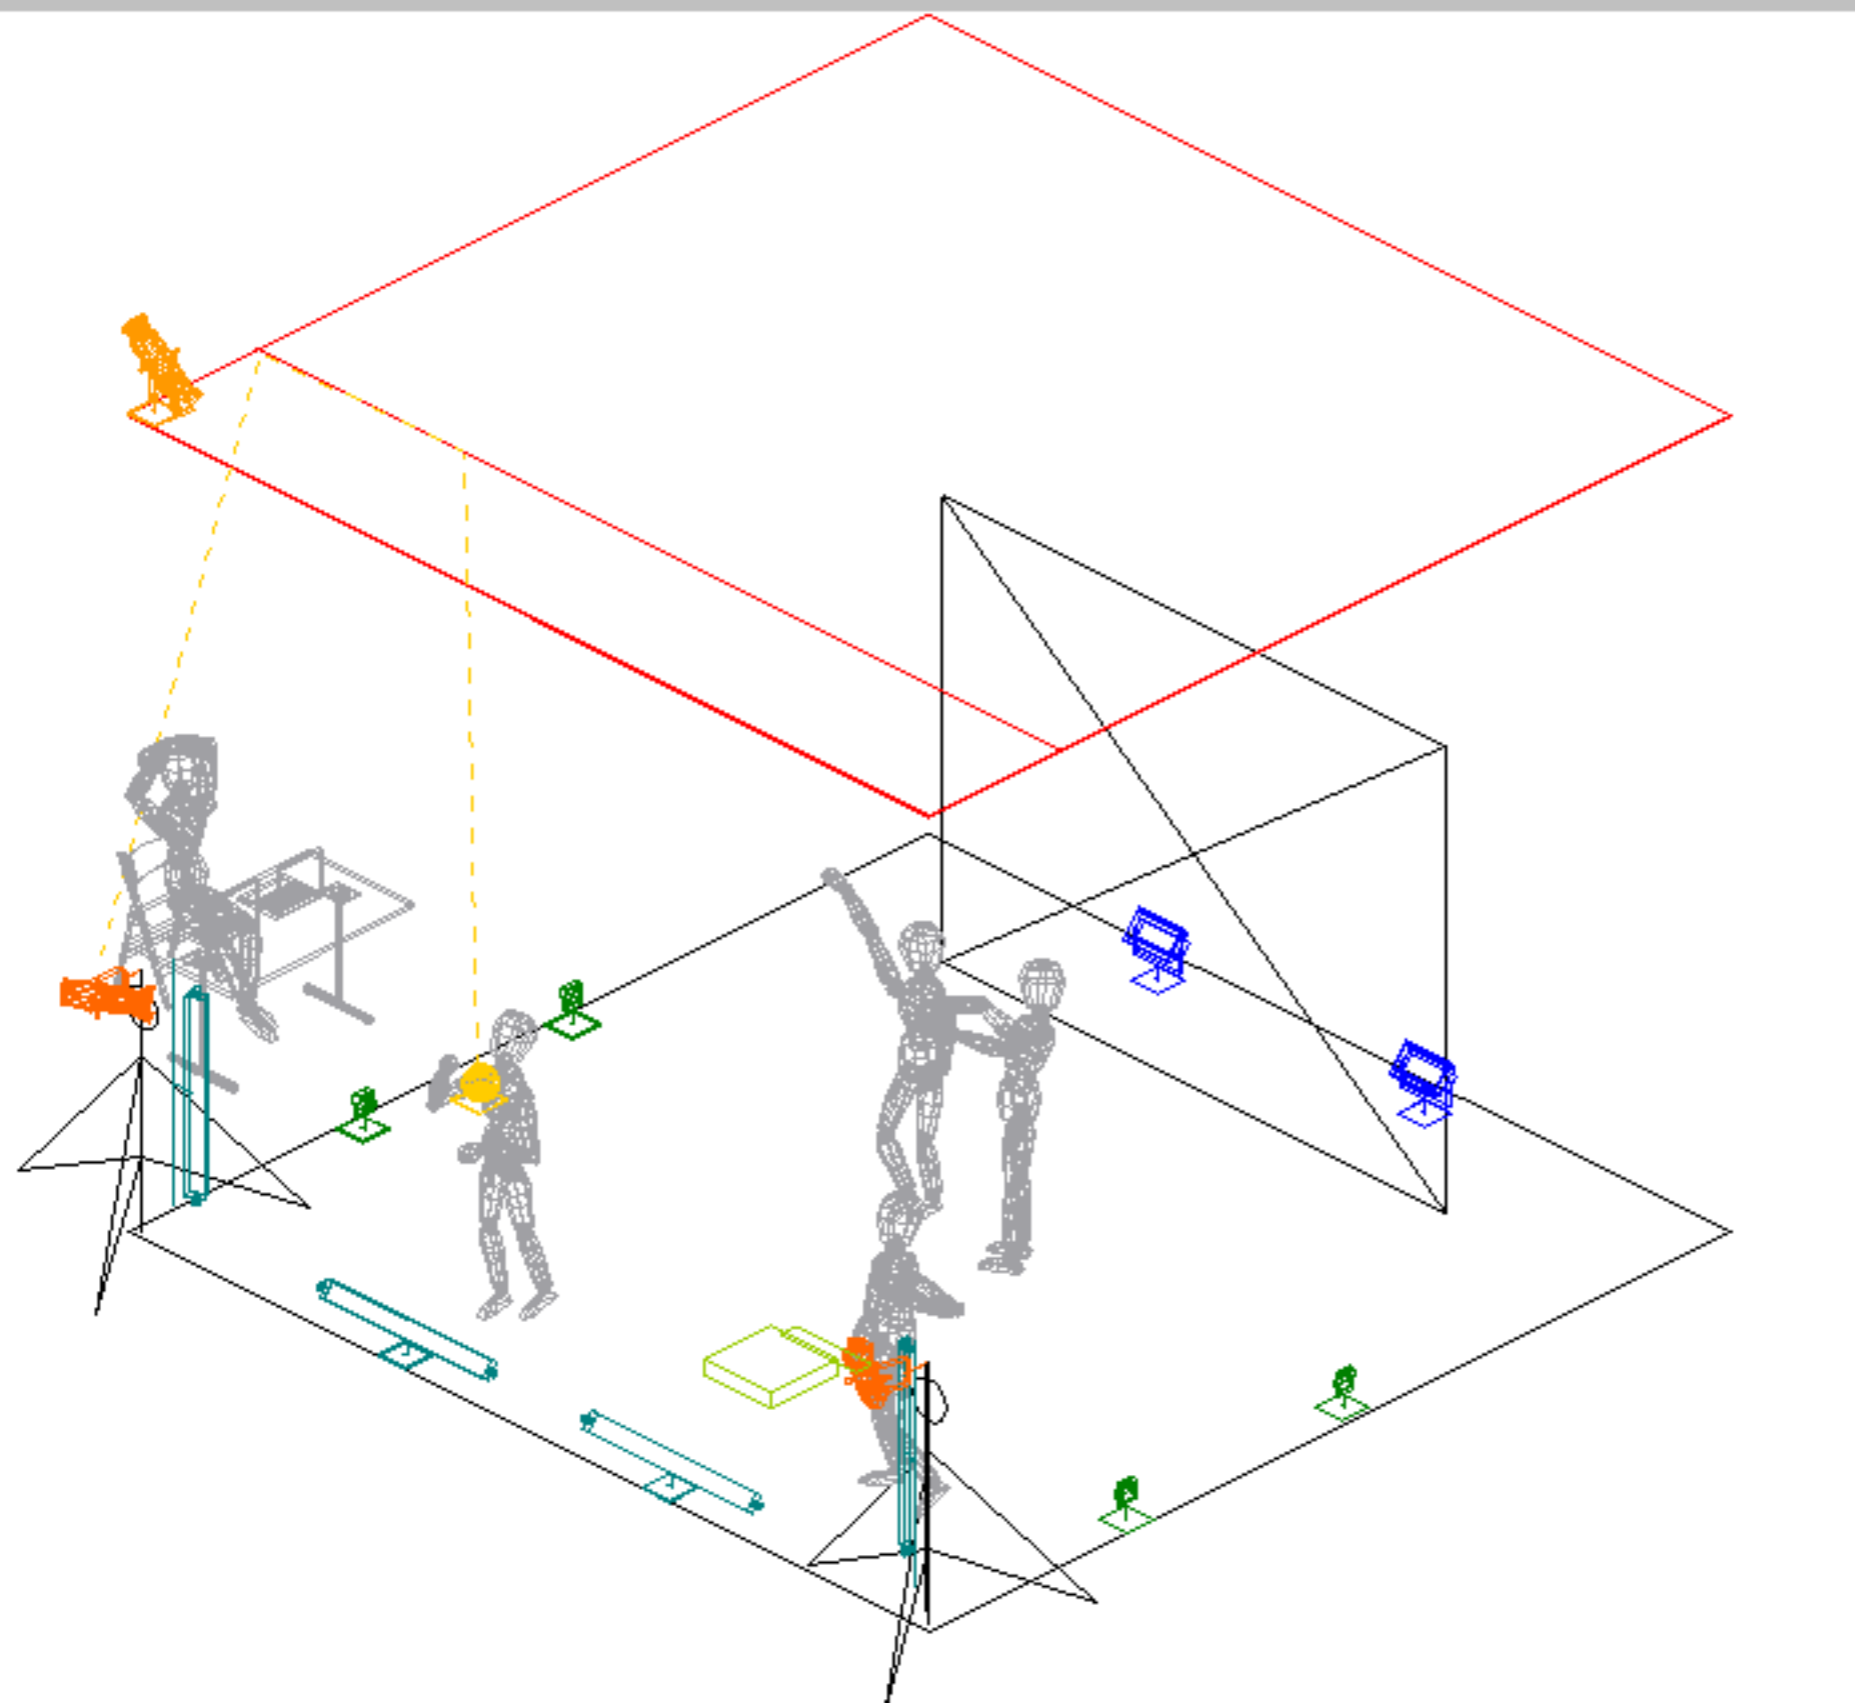

PETITS POINTS DE VIE

COMPAGNIE LES JOLIES
CHOSSES

Régisseur: Sallaberry Bastien

0676844538
frenchtoy6.5@gmail.com